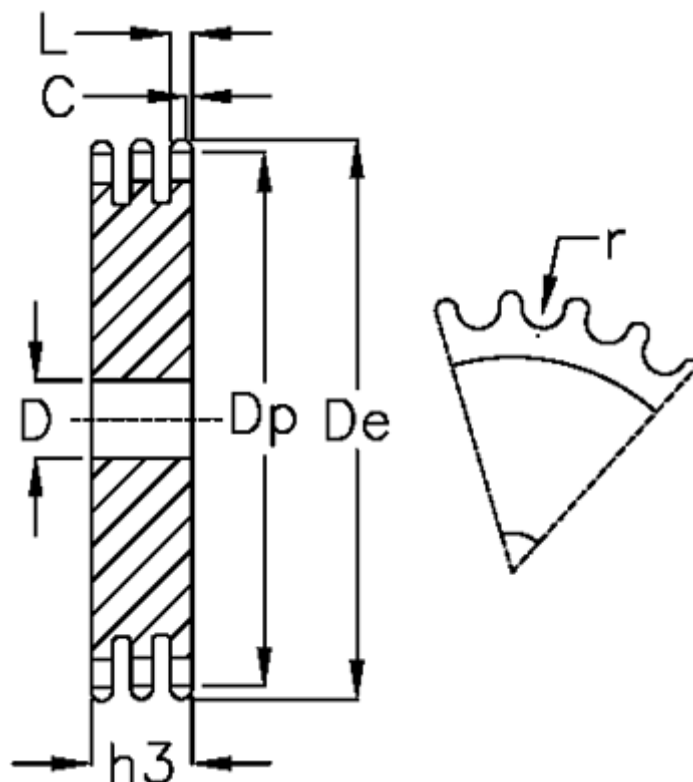

Varenummer: 616023008011  
Beskrivelse: Pladehjul 16 B-3 Z=11 triplex

## Mål

Antal tænder	= 11
C	= 3
D	= 20
De	= 99.5
Dp	= 90.14
For kædebetegnelse	= 16 B-3
For kæde størrelse	= 1 tomme x 17,02 mm
h3	= 79.6

L = 15.8
r = 15.88